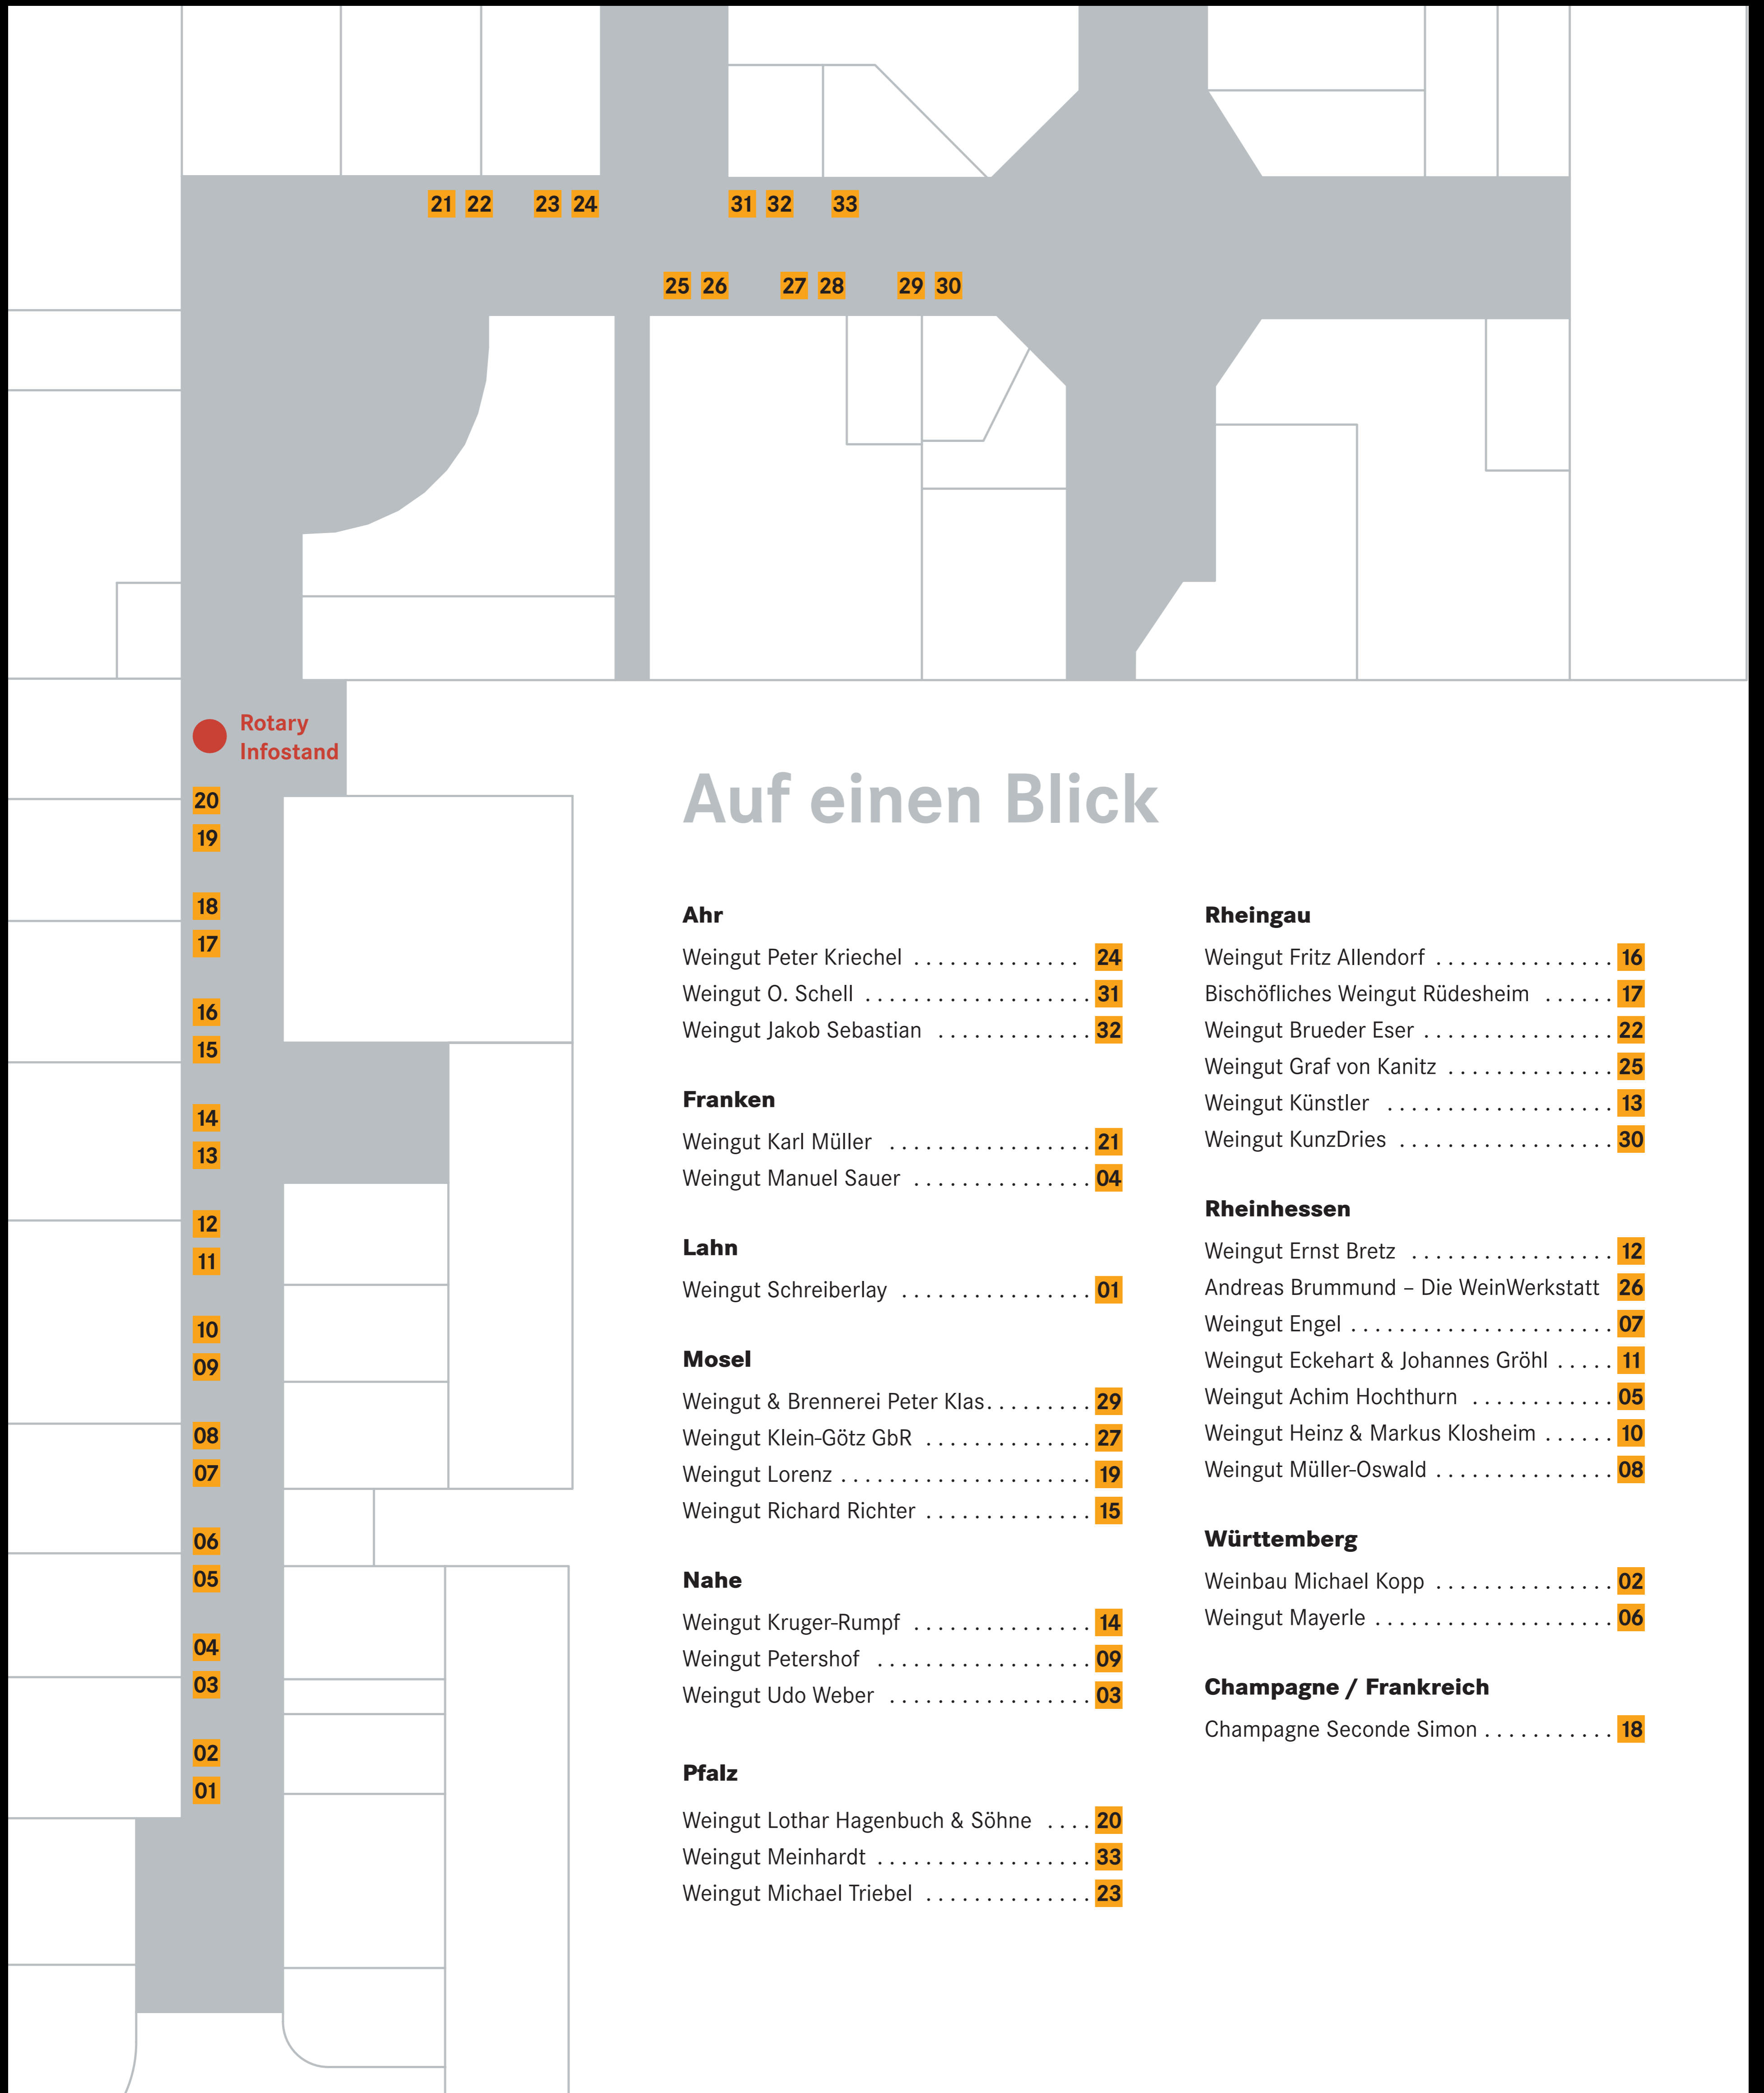

# LIMBURGER WEINMESSE

● Rotary Infostand

- 20
- 19
- 18
- 17
- 16
- 15
- 14
- 13
- 12
- 11
- 10
- 09
- 08
- 07
- 06
- 05
- 04
- 03
- 02
- 01

### Ahr

- Weingut Peter Kriechel ..... 24
- Weingut O. Schell ..... 31
- Weingut Jakob Sebastian ..... 32

### Champagne / Frankreich

- Champagne Seconde Simon ..... 18